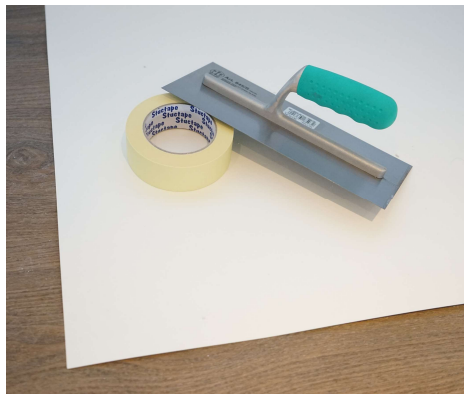

STUCLOPERVEL

Datasheet

Opmerkingen

Quality Covers stuclopervel is niet geschikt voor pas gelegde vloeren die nog moeten ademen of uitharden, dan adviseren wij Quality Covers Ademvlies

Stuclopervel is niet bestand tegen agressieve stoffen, de ondergrond moet blijvend droog, schoon, stofvrij- en vrij van oplossingsmiddelen zijn. Wanneer het stuclopervel beschadigd is (door bijv. hergebruik) dient het te worden vervangen.

Onze toepassingsadviezen zijn ter ondersteuning van de koper of verwerker en zijn gebaseerd op onze testen en ervaringen. U bent verantwoordelijk voor het controleren van de geschiktheid voor het beoogde doel, bijvoorbeeld door middel van het testen op een klein oppervlak. De fabrikant aanvaardt geen aansprakelijkheid voor eventuele schade die ontstaat. Aan dit datasheet kunnen geen rechten worden ontleend. Kwabo Techniek B.V. behoudt het recht om technische wijzigingen en ontwikkelingen door te voeren.